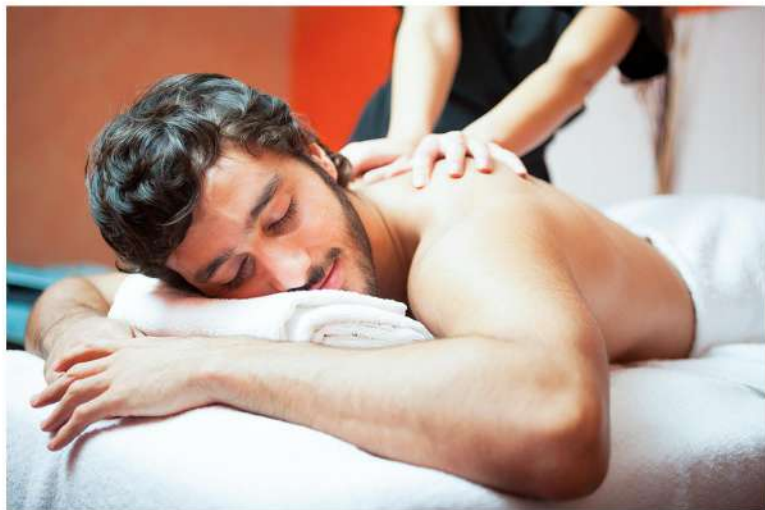

# SPA & Wellness [\[zobacz ofertę na naszej stronie\]](#)

---

Hotelowe Spa oferuje pełną gamę zabiegów z zakresu odnowy biologicznej. Wśród nich znajduje się szereg zabiegów zdrowotnych, odmładzających, relaksacyjnych i rehabilitacyjnych. Można tu skorzystać między innymi z masażu, hydromasażu (zarówno relaksacyjnych jak i leczniczych), mezoterapii, zabiegów z borowiną, jonoforezy, pola magnetycznego czy lasera wysokoenergetycznego. Goście naszego hotelu mają bezpłatny dostęp do sauny fińskiej, łaźni parowej i sali fitness.